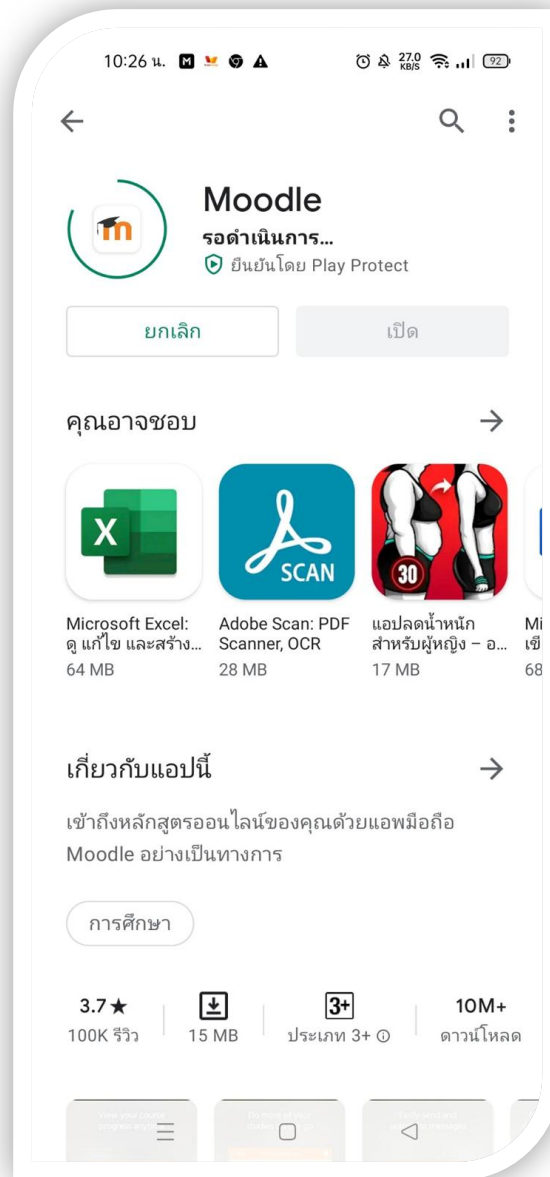

## วิธีติดตั้ง และใช้งาน Moodle application

ดาวน์โหลด Moodle จาก  
Play store , App store

ทำการติดตั้ง moodle app โดยใช้เวลา 10-15 วินาที

# ใช้เวลา 10-20 วินาทีในการติดตั้ง

เมื่อติดตั้งแล้วจะมี **icon** แสดงที่ **desktop** ของมือถือ