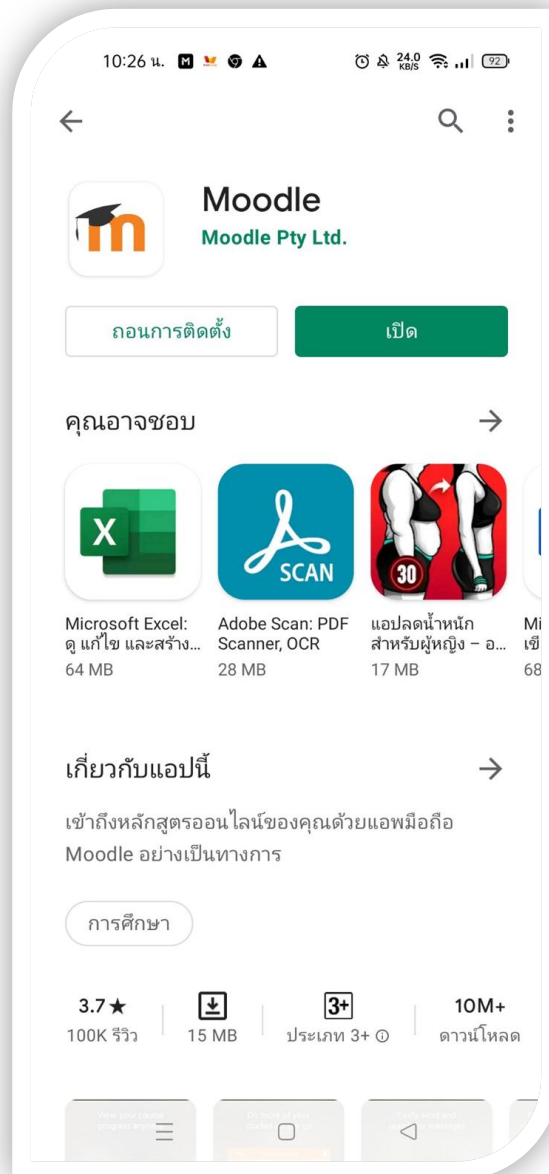

## วิธีติดตั้ง และใช้งาน Moodle application

ดาวน์โหลด Moodle จาก  
Play store , App store

ทำการติดตั้ง moodle app โดยใช้เวลา 10-15 วินาที

# ใช้เวลา 10-20 วินาทีในการติดตั้ง

เมื่อติดตั้งแล้วจะมี **icon** แสดงที่ **desktop** ของมือถือ