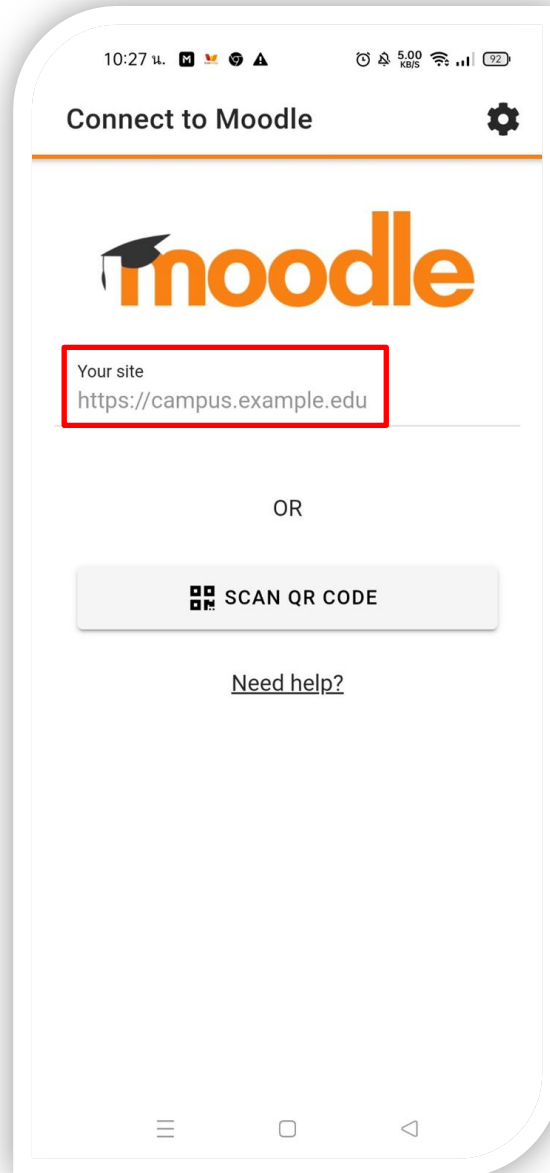

# ใช้เวลา 10-20 วินาทีในการติดตั้ง

เมื่อติดตั้งแล้วจะมี **icon** แสดงที่ **desktop** ของมือถือ

## การเข้าใช้งาน

เปิดใช้งานครั้งแรกคลิกที่ **I'M  
LEARNER** (สำหรับนักศึกษา)

ในช่อง **Your site** กรอก **https://elearning.siam.edu**

กรอก **Username, Password** โดยเป็น **Username,Password** ชุดเดียวกันกับที่ใช้งานด้วยเว็บไซต์ **https://elearning.siam.edu**