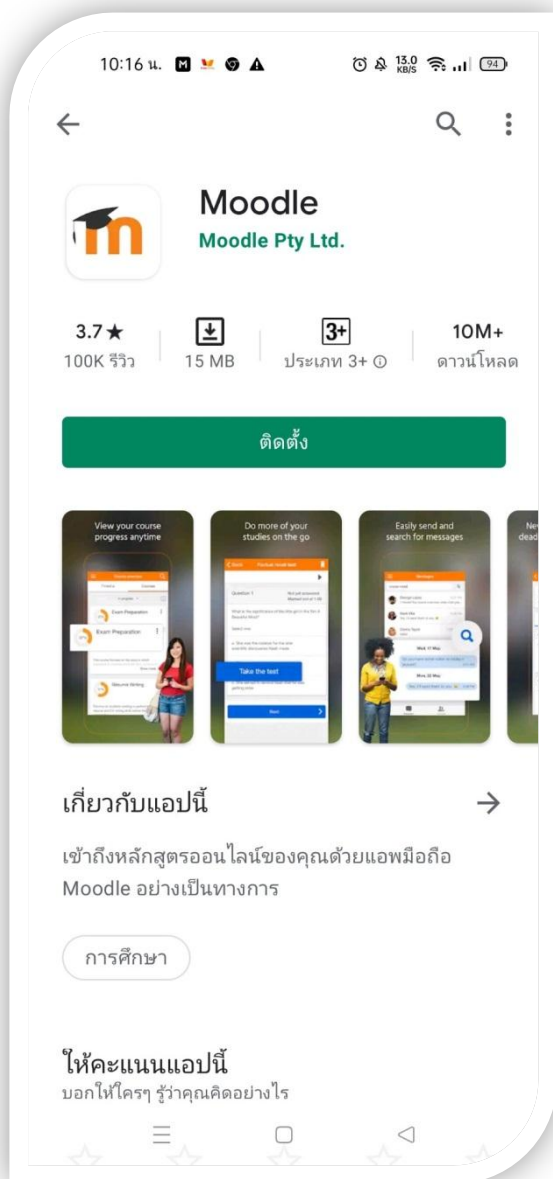

## วิธีติดตั้ง และใช้งาน Moodle application

ดาวน์โหลด Moodle จาก  
Play store , App store

ทำการติดตั้ง moodle app โดยใช้เวลา 10-15 วินาที

# ใช้เวลา 10-20 วินาทีในการติดตั้ง

เมื่อติดตั้งแล้วจะมี **icon** แสดงที่ **desktop** ของมือถือ